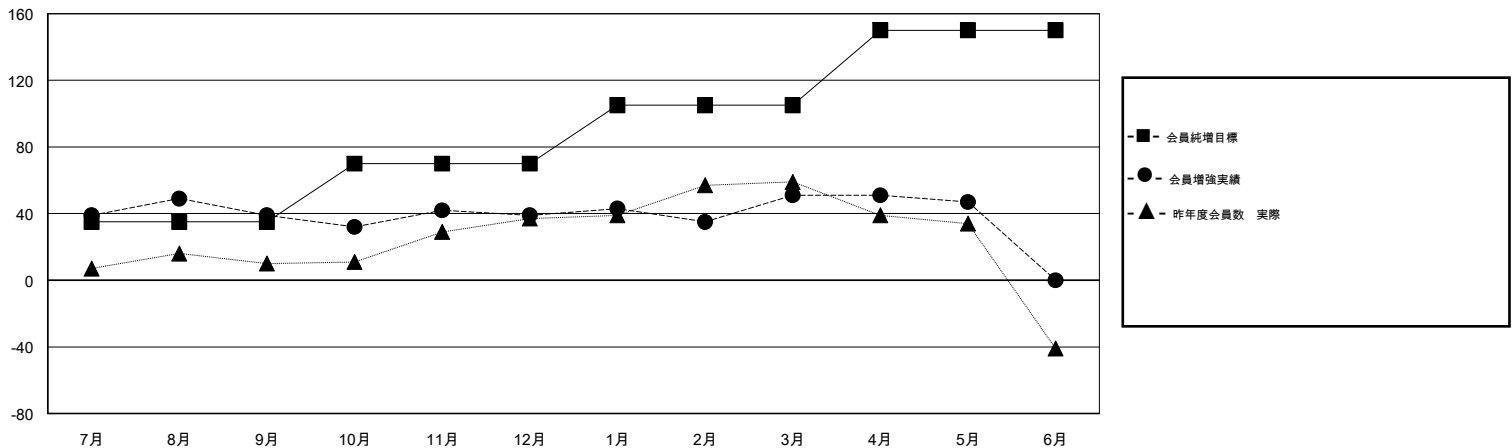

# MONTHLY MEMBERSHIP PROGRESS REPORT

District 331 A

Results as of: 05/31/2018

GMT: MASAYOSHI MARUYAMA, YASUHISA NAKAMURA

地域 JAPAN

GMT会則地域

クラブ				名			
結果: 2017-2018				結果: 2017-2018			
四半期	新クラブ目標	新クラブ	解散クラブ	四半期	会員純増目標	会員増強実績	退会者(転籍を含む) 実際
7月/8月/9月	0	0	0	7月/8月/9月	35	86	43
10月/11月/12月	0	0	0	10月/11月/12月	35	38	37
1月/2月/3月	0	0	0	1月/2月/3月	35	56	43
4月/5月/6月	1	0	0	4月/5月/6月	45	16	19

新クラブ目標及び実績累計

会員目標及び実績累計

解散クラブ: 0	56 CLUBS OF 72 一名以上の新会員を登録	男女別 男性 2,202 (79.81%) 女性 557 (20.19%) 女性%年度目標: 25%
退会者 物故会員 27 クラブ解散 0 その他 115 合計 142	<a href="#">会員累計データを見るには、ここをクリック</a>	世帯主/家族会員合計 846 国際会費半額の家族会員 470